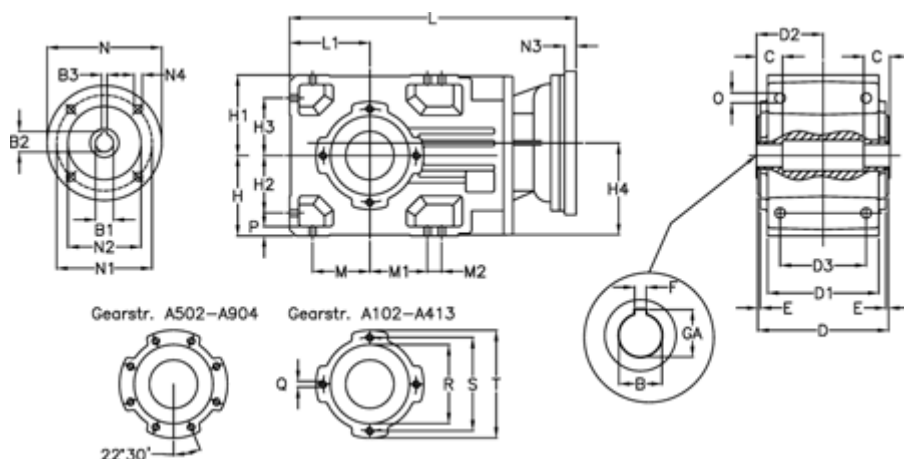

Varenummer: 29600105863220
 Beskrivelse: Keglehjulsgear A102UH25-58,6-P63B5

Mål

| | | | | | |
|------------|----------------------|-----------|-----------|------------|---------|
| B | = 25 | D2 = 60.0 | H3 = 50.0 | N1 = 115 | S = 100 |
| B1 | = 11 | D3 = 75 | H4 = 83.0 | N2 = 95 | T = 120 |
| B2 | = 12.8 | E = 3.0 | L = 282.5 | N3 = 0 | |
| B3 | = 4 | F = 8 | L1 = 70 | N4 = M8x19 | |
| Betegnelse | = A102UH25-xx-P63 B5 | GA = 28.3 | M = 50.0 | O = 9.5 | |
| C | = 18 | H = 70 | M1 = 50.0 | P = 9 | |
| D | = 117 | H1 = 70 | M2 = 0 | Q = M8x12 | |
| D1 | = 95 | H2 = 50.0 | N = 140 | R = 80 | |